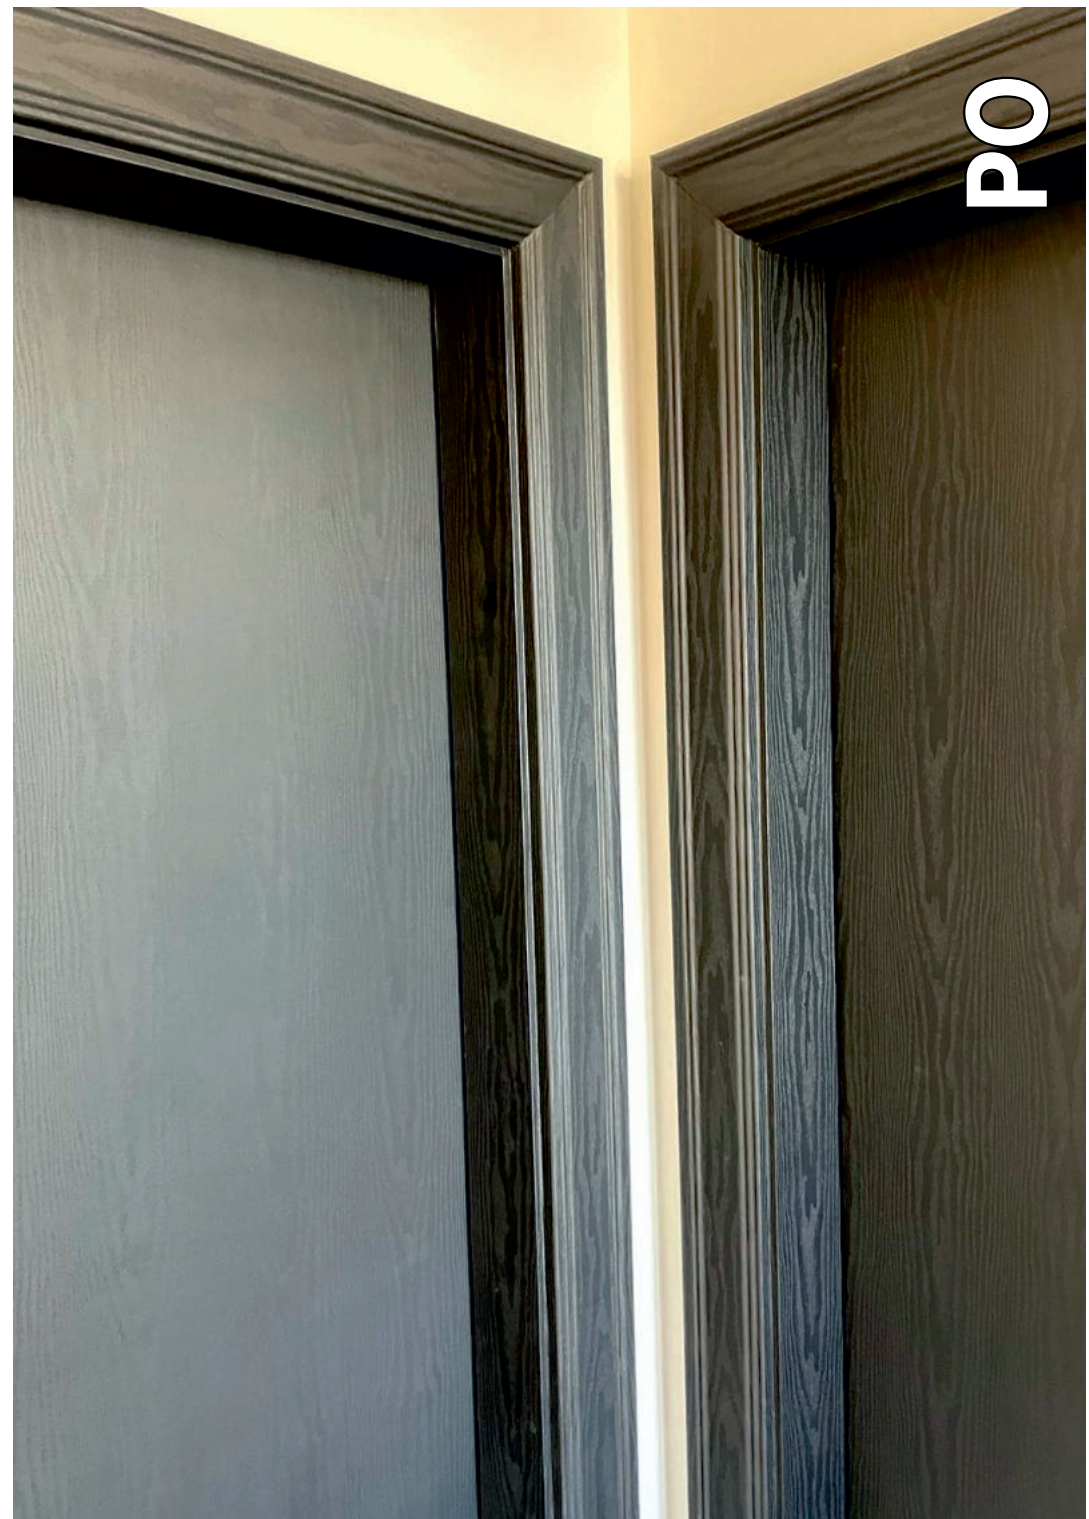

PO

ALCRON HOTEL  
PRAGUE

INSTALACE

PO

PŘED

NAŠE REFERENCE:  
**polep dveří, škríní a dalšího nábytku**  
Wellness Hotel Step, Praha

PO

PŘED